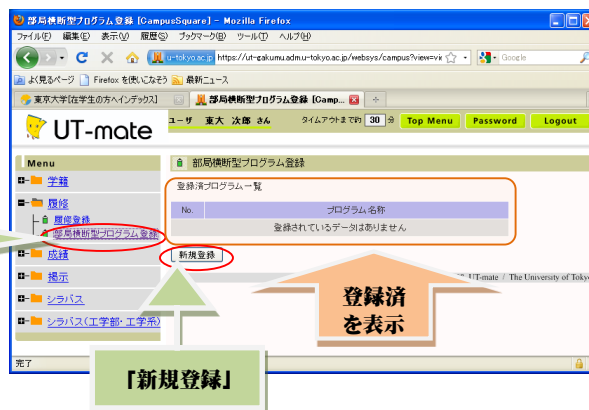

◆部局横断型教育プログラム修了証WEB申請 by UT-mate

[Step.1]
UT-mate にログイン

ユーザ名、パスワードを入力してログイン

[Step. 2]
履修
↓
「横断型プログラム修了証申請」

[Step. 3]
「新規登録」

「横断型プログラム修了証申請」を選択

《学部学生：学部用プログラムのみ》

《大学院学生：学部用・大学院用プログラム》