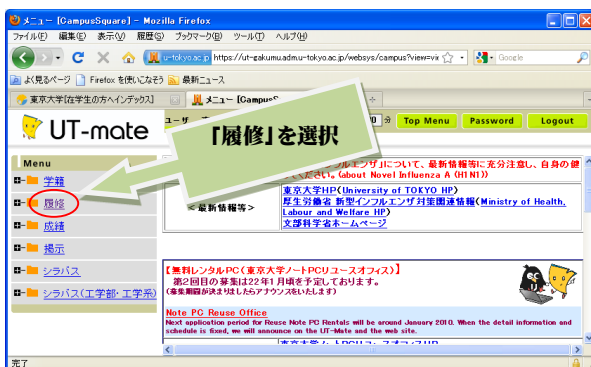

◆部局横断型教育プログラム修了証WEB申請 by UT-mate

[Step.1]
UT-mate にログイン

ユーザ名、パスワードを入力してログイン

[Step. 2]
履修
↓
「横断型プログラム修了証申請」

[Step. 3]
「新規登録」

「横断型プログラム修了証申請」を選択

《学部学生：学部用プログラムのみ》

《大学院学生：学部用・大学院用プログラム》