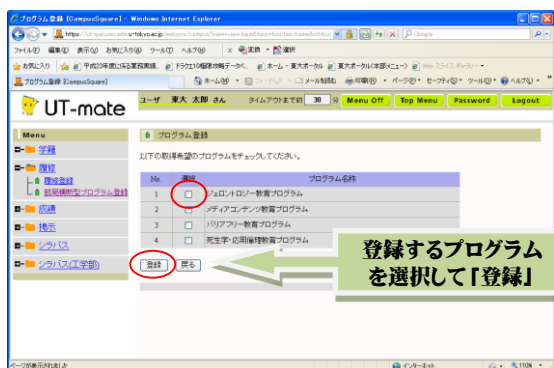

◆部局横断型教育プログラム修了証WEB申請 by UT-mate

[Step.1]
UT-mate にログイン

ユーザ名、パスワードを入力してログイン

[Step. 2]
履修
↓
「横断型プログラム修了証申請」

[Step. 3]
「新規登録」

「横断型プログラム修了証申請」を選択

《学部学生：学部用プログラムのみ》

《大学院学生：学部用・大学院用プログラム》